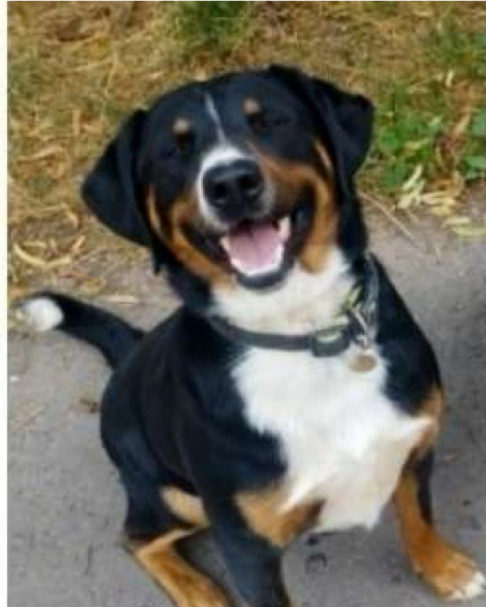

Hilfe, ich werde **VERMISST!**

Name	Manfred
Rasse	Appenzeller Sennenhund
Fellfarbe	Tricolor
Größe	Groß (25 – 45 kg)
Geschlecht	Männlich
Alter	1 Jahr
Verlustdatum	6. Januar 2024
Verlustort	Hof Netz, 35274 Kirchhain

<https://dogora.ma/s3400>
s3400@dogorama.app

Details:

Appenzeller Sennen Rüde Manfred (MANNI) ist bereits am 06.01.24 vom Hof entlaufen Manni wurde noch mehrmals an der Bundesstraße gesehen, seit längerem fehlt aber jede Spur von ihm. Sichtungen oder jede andere Info bitte SOFORT an: 0172 6775285 oder Tasso