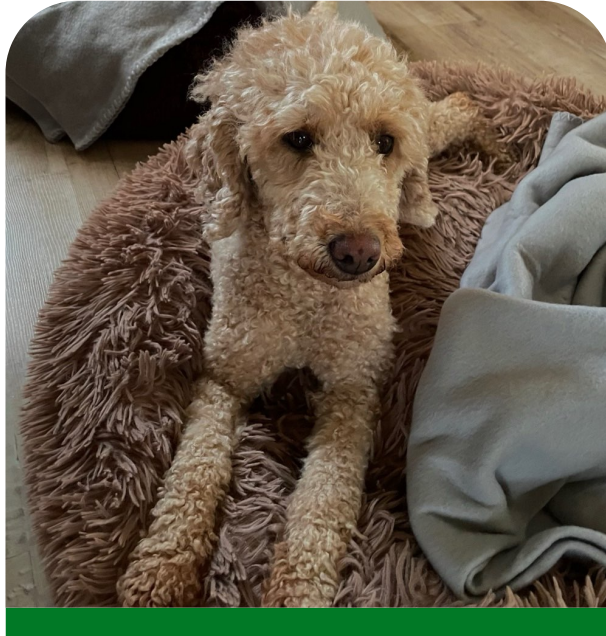

Hilfe, ich werde **VERMISST!**

Name	Lilli
Rasse	Kleinpudel
Fellfarbe	Beige / Blond
Größe	Klein (5 - 10 kg)
Geschlecht	Weiblich
Alter	3 Jahre
Verlustdatum	7. Juni 2024
Verlustort	Wiesenstraße, 91469 Hagenbüchach

<https://dogora.ma/s3967>
s3967@dogorama.app

Details:

Wir vermissen seit dem 07.06. schmerzlich unsere Hündin Lilli. Sie ist von uns zuhause in 91469 Hagenbüchach entlaufen und wurde nur noch am selben Tag gesichtet. Seitdem haben wir keine Sichtmeldung mehr bekommen. Sie ist ein heller beider Pudel, ca. Kniehoch und eigentlich sehr menschenbezogen. Da sie vermutlich durch Autofahrer und Spaziergänger, die Einfangversuche unternahmen, verschreckt ist, verhält sie sich vermutlich eher scheu. Falls jemand sie sieht, bitte KEINE EINFANGVERSUCHE! Am besten unauffällig verhalten und die Sichtung sofort melden. Besondere Merkmale: brauner Fleck am Rücken