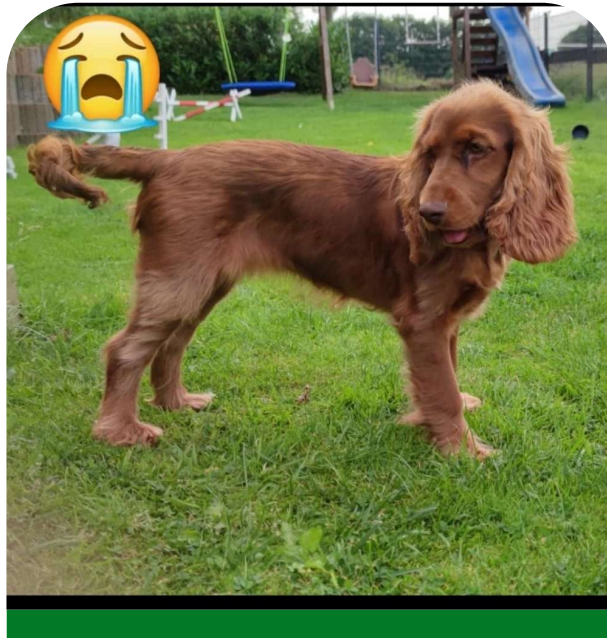

Hilfe, ich werde **VERMISST!**

Name	Elli
Rasse	Cocker Spaniel
Größe	Mittel (10 – 25 kg)
Geschlecht	Weiblich
Alter	1 Jahr
Verlustdatum	8. November 2021
Verlustort	Polsumer Weg, 46282 Dorsten

Gefunden oder gesichtet?