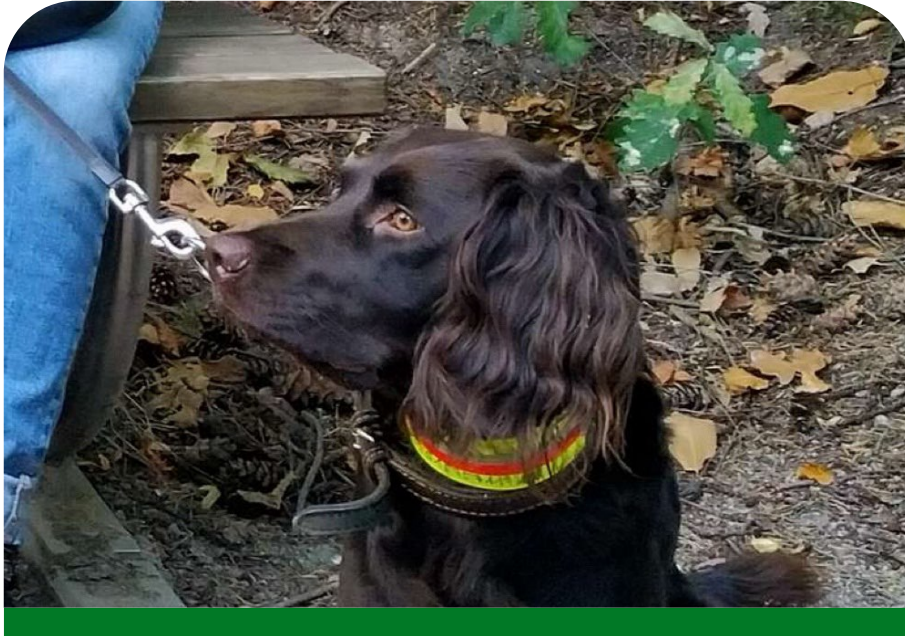

Hilfe, ich werde **VERMISST!**

Name	Bente
Rasse	Deutscher Wachtelhund
Fellfarbe	braun
Größe	Mittel (10 – 25 kg)
Geschlecht	Weiblich
Alter	3 Jahre
Verlustdatum	1. Dezember 2023
Verlustort	Im Holunderfeld, 34593 Knüllwald

015757117138

<https://dogora.ma/s3185>
s3185@dogorama.app

Details:

Bente trug ein gelbes Halsband mit Telefonnummer. Sie ist normalerweise sehr zutraulich und geht auf Menschen zu, verträgt sich sehr gut mit anderen Hunden.