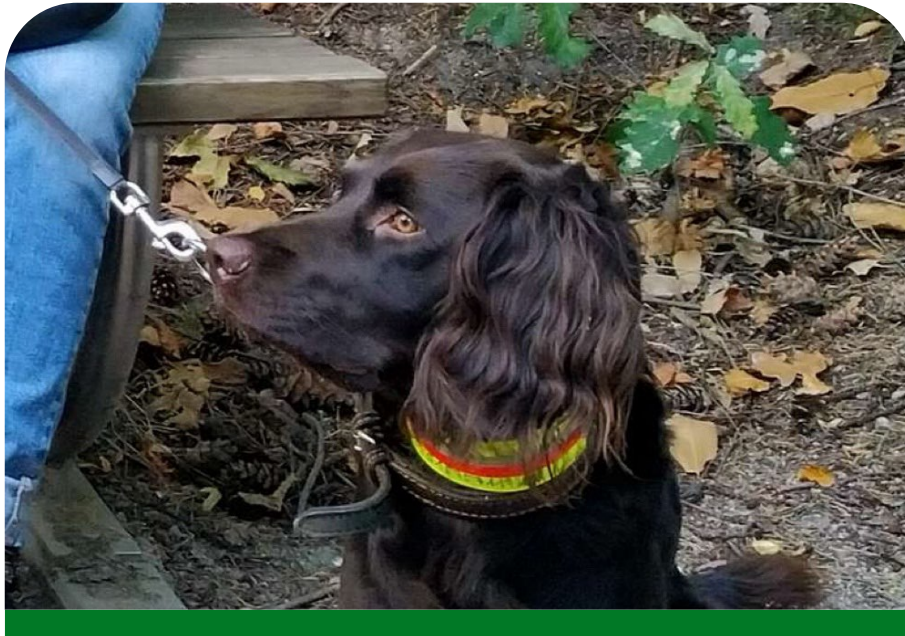

Hilfe, ich werde **VERMISST!**

Name	Bente
Rasse	Deutscher Wachtelhund
Fellfarbe	braun
Größe	Mittel (10 – 25 kg)
Geschlecht	Weiblich
Alter	4 Jahre
Verlustdatum	1. Dezember 2023
Verlustort	Im Holunderfeld, 34593 Knüllwald

015757117138

<https://dogora.ma/s3185>
s3185@dogorama.app

Details:

Bente trug ein gelbes Halsband mit Telefonnummer. Sie ist normalerweise sehr zutraulich und geht auf Menschen zu, verträgt sich sehr gut mit anderen Hunden.