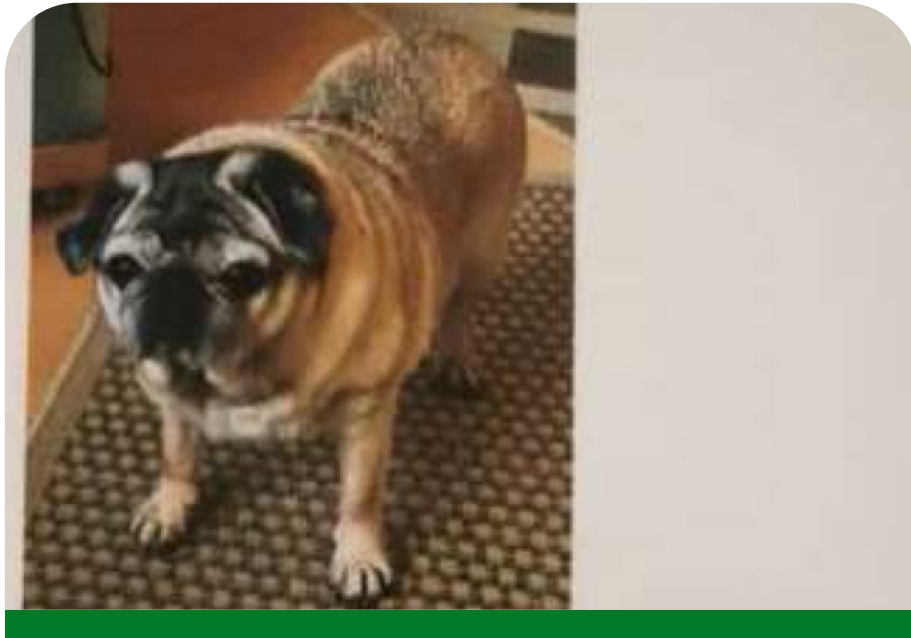

# Hilfe, ich werde **VERMISST!**

<b>Name</b>	Lilli
<b>Rasse</b>	Mischling
<b>Fellfarbe</b>	Braun
<b>Größe</b>	Mini (bis 5 kg)
<b>Geschlecht</b>	Weiblich
<b>Alter</b>	13 Jahre
<b>Verlustdatum</b>	7. April 2024
<b>Verlustort</b>	Talstraße, 40764 Langenfeld (Rheinland)