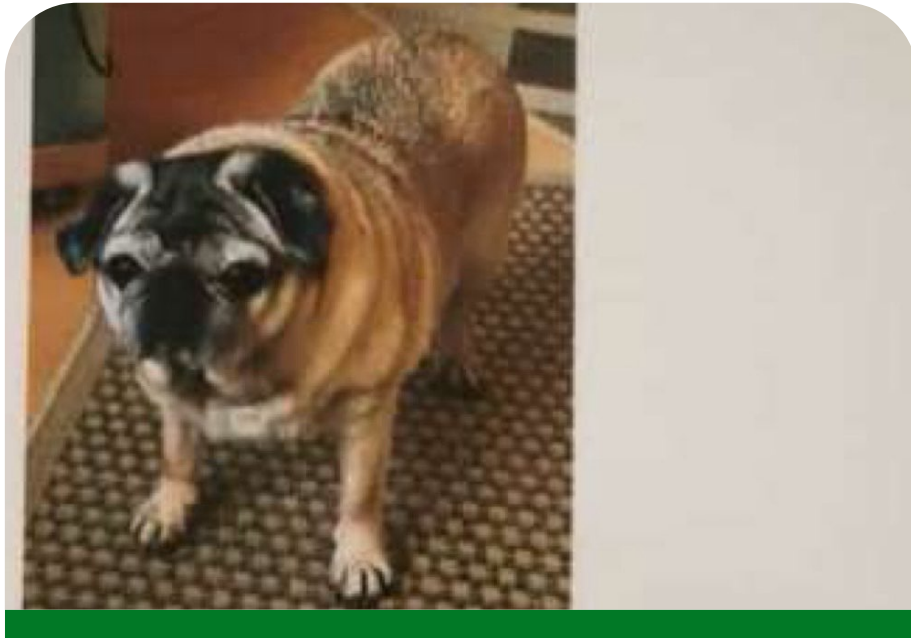

# Hilfe, ich werde **VERMISST!**

<b>Name</b>	Lilli
<b>Rasse</b>	Mischling
<b>Fellfarbe</b>	Braun
<b>Größe</b>	Mini (bis 5 kg)
<b>Geschlecht</b>	Weiblich
<b>Alter</b>	11 Jahre
<b>Verlustdatum</b>	7. April 2024
<b>Verlustort</b>	Talstraße, 40764 Langenfeld (Rheinland)