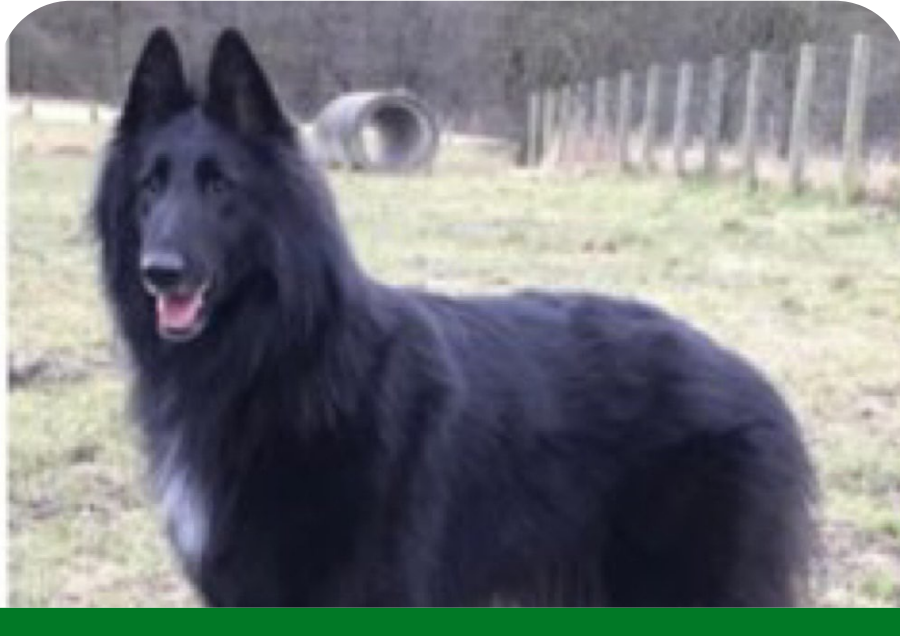

Hilfe, ich werde **VERMISST!**

Name	Honey
Rasse	Groenendael
Fellfarbe	Schwarz
Größe	Mittel (10 – 25 kg)
Geschlecht	Weiblich
Alter	10 Jahre
Verlustdatum	9. August 2023
Verlustort	Untere Erlentiefenstraße, 59192 Bergkamen

<https://dogora.ma/s2727>
s2727@dogorama.app

Details:

Wir vermissen Honey! Sie ist Mittwoch entlaufen. Es gab Freitag eine Sichtung in overberge, seitdem aber nichts mehr. Sie hat eine Autoimmunerkrankung und bekommt keine Medikamente mehr. Mit der Zeit bilden sich Ekzeme an den Lefzen die richtige Wunden werden. Bitte haltet Augen und Ohren offen. Wir sind über jeden Hinweis dankbar. Gerne melden unter der Nummer auf dem Suchplakat oder unter 01707733870.