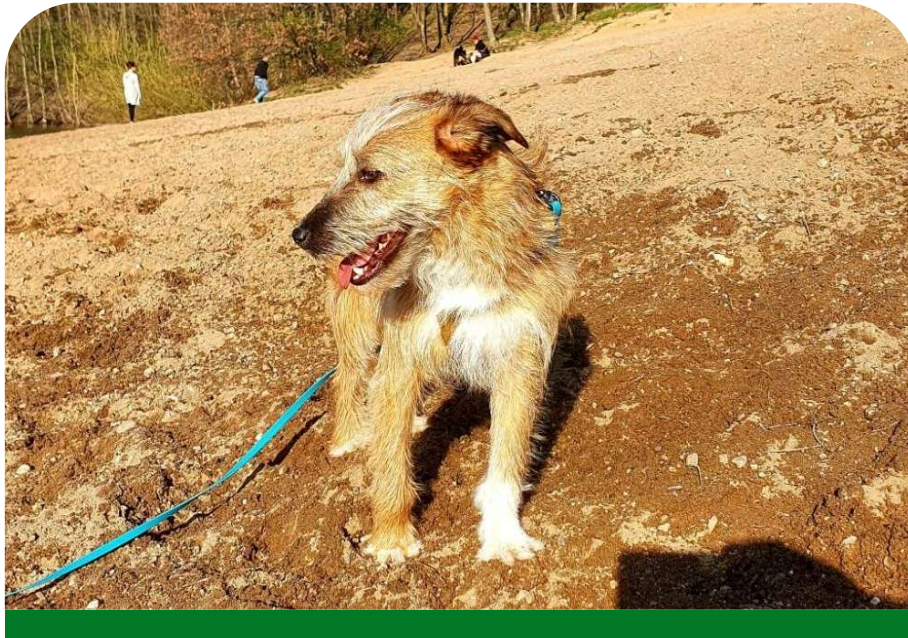

# Hilfe, ich werde **VERMISST!**

|                     |                          |
|---------------------|--------------------------|
| <b>Name</b>         | Nikki                    |
| <b>Rasse</b>        | Mischling                |
| <b>Fellfarbe</b>    | Beige - rötlich - weiß   |
| <b>Größe</b>        | Groß (25 – 45 kg)        |
| <b>Geschlecht</b>   | Weiblich                 |
| <b>Alter</b>        | 2 Jahre                  |
| <b>Verlustdatum</b> | 16. April 2022           |
| <b>Verlustort</b>   | Krusenhof, 45731 Waltrop |

## **Details:**

Suchdienstnummer S2683084 \*Update\* --- Nikki wurde vor kurzem in Recklinghausen gesichtet --- Nikki wird seit dem 16.4.22 in Waltrop/Krusenhof vermisst. Mittlerweile dürfte sich der Suchradius leider vergrößert haben. Nikki ist rötlich, hell beige und hat vorne links einen weißen Stiefel an. Sie ist ca 45 cm hoch, 10 kg schwer und ca. 2 Jahre jung. Da sie ein Angsthund ist, bitte jegliche Einfangversuche unterlassen, nicht rufen und bitte nicht hinterherlaufen. Bei Sichtungen, wenn möglich ein Bild machen und bitte nur Kontakt mit der angegebenen Nummern aufnehmen. 015783035528  
<https://www.tiermeldezentrale.de/index.php?action=detail&mess=27528>