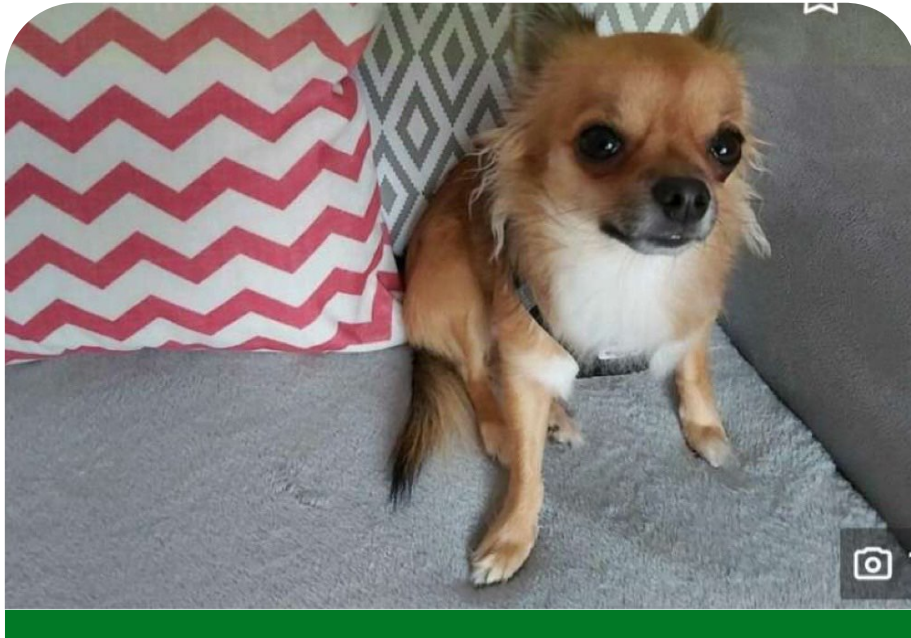

Hilfe, ich werde **VERMISST!**

Name	CHIHUAHUA VERMISST
Rasse	Chihuahua
Fellfarbe	hellbraun -weiß
Größe	Mini (bis 5 kg)
Verlustdatum	18. September 2021
Verlustort	Bahnhofstraße, 15898 Neuzelle

Gefunden oder gesichtet?

Details:

Ein Chihuahua wird vermisst in Wellmitz entlaufen. Gefunden bei ebay

Die Suchmeldung wurde auf Dogorama veröffentlicht.

Dogorama ist ein Produkt der Dogorama GmbH mit Sitz in der Jahnallee 19, 04109 Leipzig, Deutschland. Dogorama stellt die Suchmeldung zur Verfügung, ist aber nicht für deren Inhalt verantwortlich.