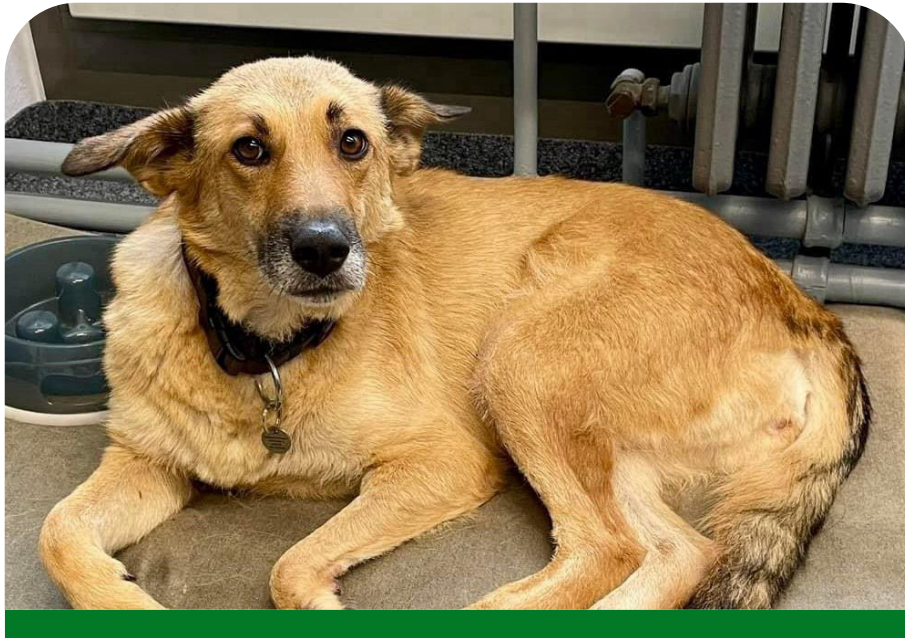

# Hilfe, ich werde **VERMISST!**

|                     |   |
|---------------------|---|
| <b>Name</b>         | Elli                                    |
| <b>Rasse</b>        | Mischling                               |
| <b>Fellfarbe</b>    | braun-beige                             |
| <b>Größe</b>        | Mittel (10 – 25 kg)                     |
| <b>Geschlecht</b>   | Weiblich                                |
| <b>Alter</b>        | 3 Jahre                                 |
| <b>Verlustdatum</b> | 4. Oktober 2024                         |
| <b>Verlustort</b>   | Kaiser-Friedrich-Allee, 52074<br>Aachen |

## Details:

LEITPOST ELLI Elli, entlaufen am 04.10.2024 in Aachen (Kaiser-Friedrich-Allee / Hangeweiher / Südviertel) ANGSTHUND Bitte KEINE Einfangversuche ! Keine Sichtungen öffentlich posten, sondern direkt anrufen (s.u.) ! Elli (Mischling, 3 Jahre alt) ist heute Morgen in der Kaiser-Friedrich-Allee entlaufen. Elli ist sehr ängstlich und wird sich von fremden Personen nicht sichern lassen. Deshalb die EINDRINGLICHE Bitte: Keine eigenen Einfangversuche, Elli könnte panisch werden und das kann sie in große Gefahr bringen. Bitte Sichtungen umgehend melden: 0170 343 2082 (Hundesuchhilfe Aachen) Elli ist gechippt und wird bei Tasso als vermisst gemeldet. Alle öffentlichen Stellen werden informiert. Bitte helft Elli, indem ihr diesen Beitrag kräftig teilt - vielen Dank!