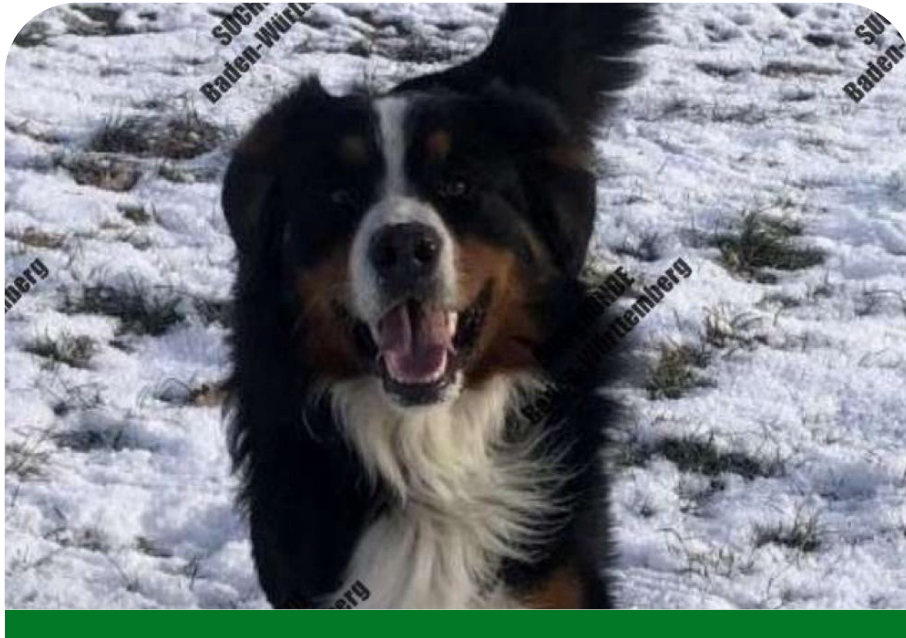

# Hilfe, ich werde **VERMISST!**

<b>Name</b>	Simba
<b>Rasse</b>	Berner Sennenhund
<b>Fellfarbe</b>	Schwarz-Braun-Weiss
<b>Größe</b>	Groß (25 – 45 kg)
<b>Geschlecht</b>	Männlich
<b>Verlustdatum</b>	22. Januar 2024
<b>Verlustort</b>	88636 Illmensee