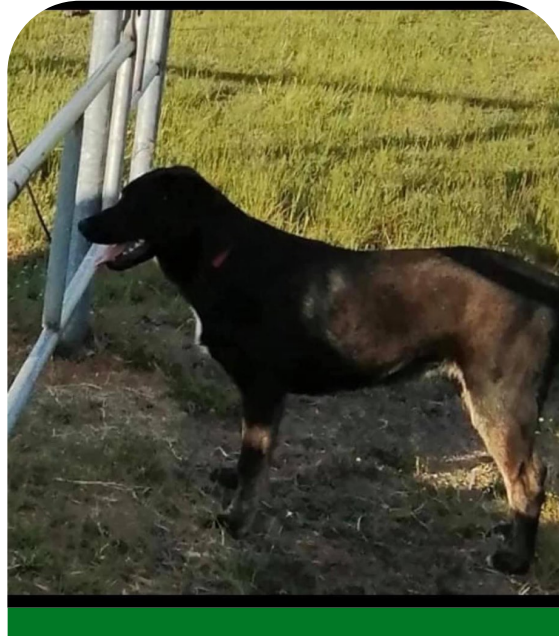

# Hilfe, ich werde **VERMISST!**

<b>Name</b>	Elli
<b>Rasse</b>	Mischling
<b>Fellfarbe</b>	Schwarz
<b>Größe</b>	Groß (25 – 45 kg)
<b>Geschlecht</b>	Weiblich
<b>Verlustdatum</b>	1. Januar 2021
<b>Verlustort</b>	19089 Tramm

## **Details:**

Elli vermisst in 19089 Tramm / Mecklenburg Vorpommern seit 31.12.2020 schwarzer Labrador-Mix; 1 Jahr alt Kontakt: 01524355494 <https://www.facebook.com/onlineschaukastencrivitz/>

Die Suchmeldung wurde auf Dogorama veröffentlicht.